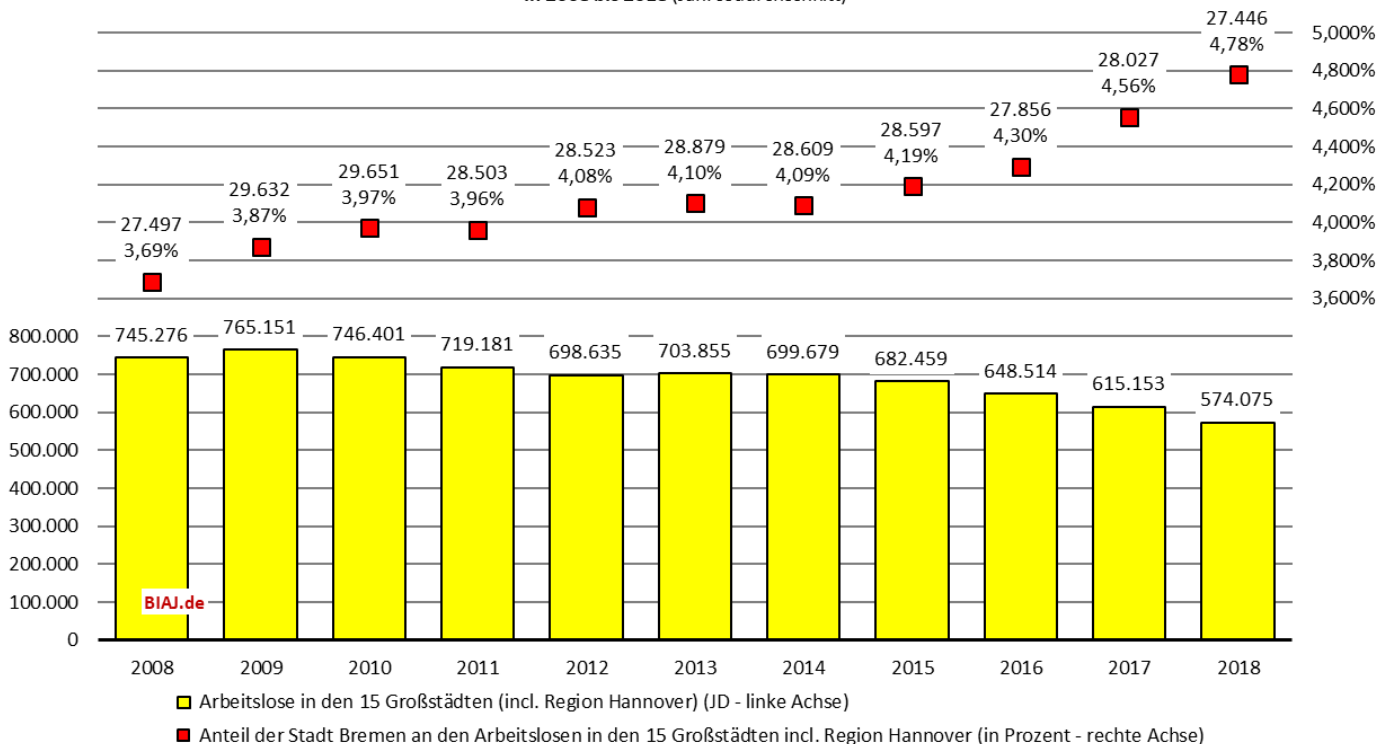

Anteil der in der Stadt Bremen lebenden Arbeitslosen an den in den 15 Großstädten (incl. Region Hannover) registrierten Arbeitslosen in 2008 bis 2018 (Jahresdurchschnitt)

Abb. 2 von 4

Quelle: Statistik der Bundesagentur für Arbeit; eigene Berechnungen (BIAJ)
Bremer Institut für Arbeitsmarktforschung und Jugendberufshilfe (BIAJ.de)