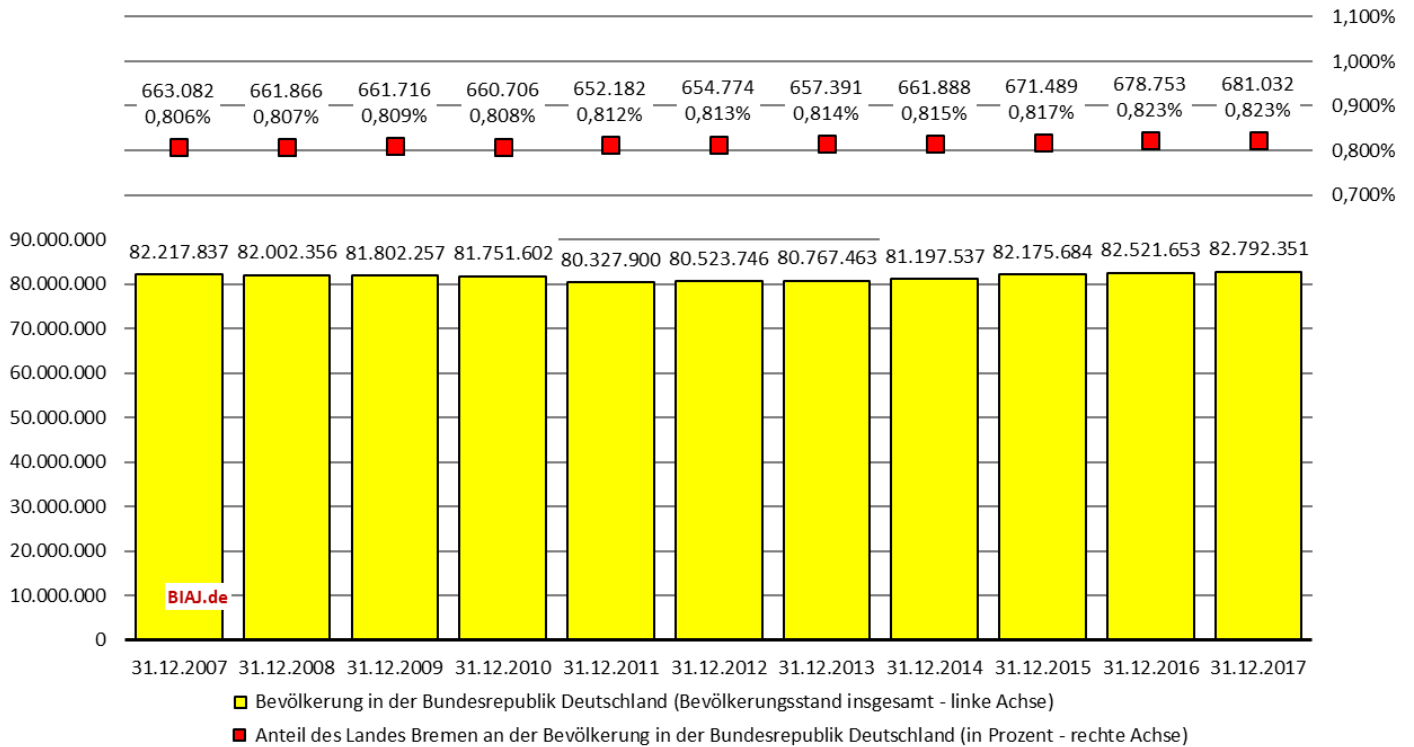

**Anteil der im Land Bremen lebenden Arbeitslosen an den in der Bundesrepublik Deutschland registrierten Arbeitslosen in 2008 bis 2018 (Jahresdurchschnitt)**

Abb. 1 von 4

Quelle: Statistik der Bundesagentur für Arbeit, Arbeitslosigkeit im Zeitverlauf; eigene Berechnungen (BIAJ)  
Bremer Institut für Arbeitsmarktforschung und Jugendberufshilfe (BIAJ.de)

**Anteil der in der Stadt Bremen lebenden Arbeitslosen an den in den 15 Großstädten (incl. Region Hannover) registrierten Arbeitslosen in 2008 bis 2018 (Jahresdurchschnitt)**

Abb. 2 von 4

Quelle: Statistik der Bundesagentur für Arbeit; eigene Berechnungen (BIAJ)  
Bremer Institut für Arbeitsmarktforschung und Jugendberufshilfe (BIAJ.de)

Anteil der Bevölkerung im Land Bremen an der  
Bevölkerung in der Bundesrepublik Deutschland Ende 2007 bis Ende 2017

Abb. 3 von 4

Anteil der Bevölkerung in der Stadt Bremen an der  
Bevölkerung in den 15 Großstädten (incl. Region Hannover) Ende 2007 bis Ende 2017