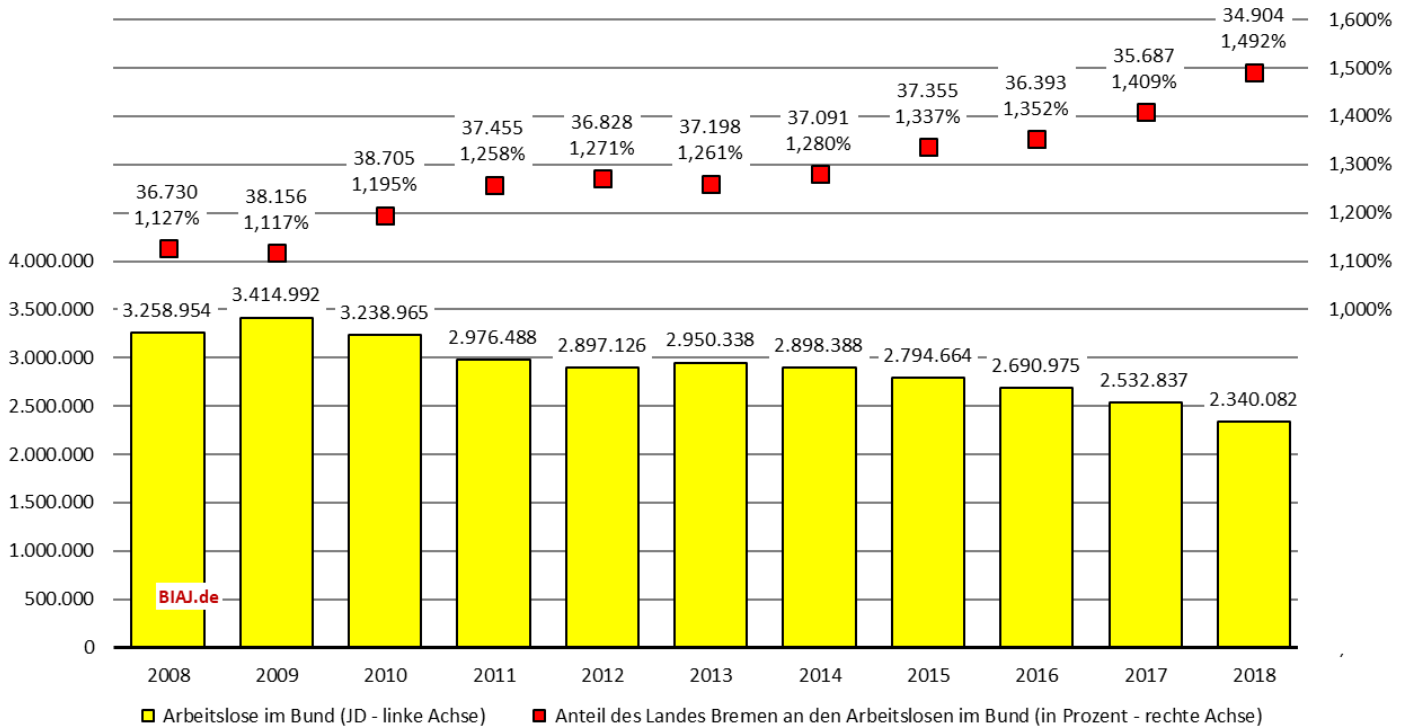

**Anteil der im Land Bremen lebenden Arbeitslosen an den in der Bundesrepublik Deutschland registrierten Arbeitslosen in 2008 bis 2018 (Jahresdurchschnitt)**

Abb. 1 von 4

Quelle: Statistik der Bundesagentur für Arbeit, Arbeitslosigkeit im Zeitverlauf; eigene Berechnungen (BIAJ)  
Bremer Institut für Arbeitsmarktforschung und Jugendberufshilfe (BIAJ.de)

**Anteil der in der Stadt Bremen lebenden Arbeitslosen an den in den 15 Großstädten (incl. Region Hannover) registrierten Arbeitslosen in 2008 bis 2018 (Jahresdurchschnitt)**

Abb. 2 von 4

Quelle: Statistik der Bundesagentur für Arbeit; eigene Berechnungen (BIAJ)  
Bremer Institut für Arbeitsmarktforschung und Jugendberufshilfe (BIAJ.de)

Anteil der Bevölkerung im Land Bremen an der  
Bevölkerung in der Bundesrepublik Deutschland Ende 2007 bis Ende 2017

Abb. 3 von 4

Anteil der Bevölkerung in der Stadt Bremen an der  
Bevölkerung in den 15 Großstädten (incl. Region Hannover) Ende 2007 bis Ende 2017