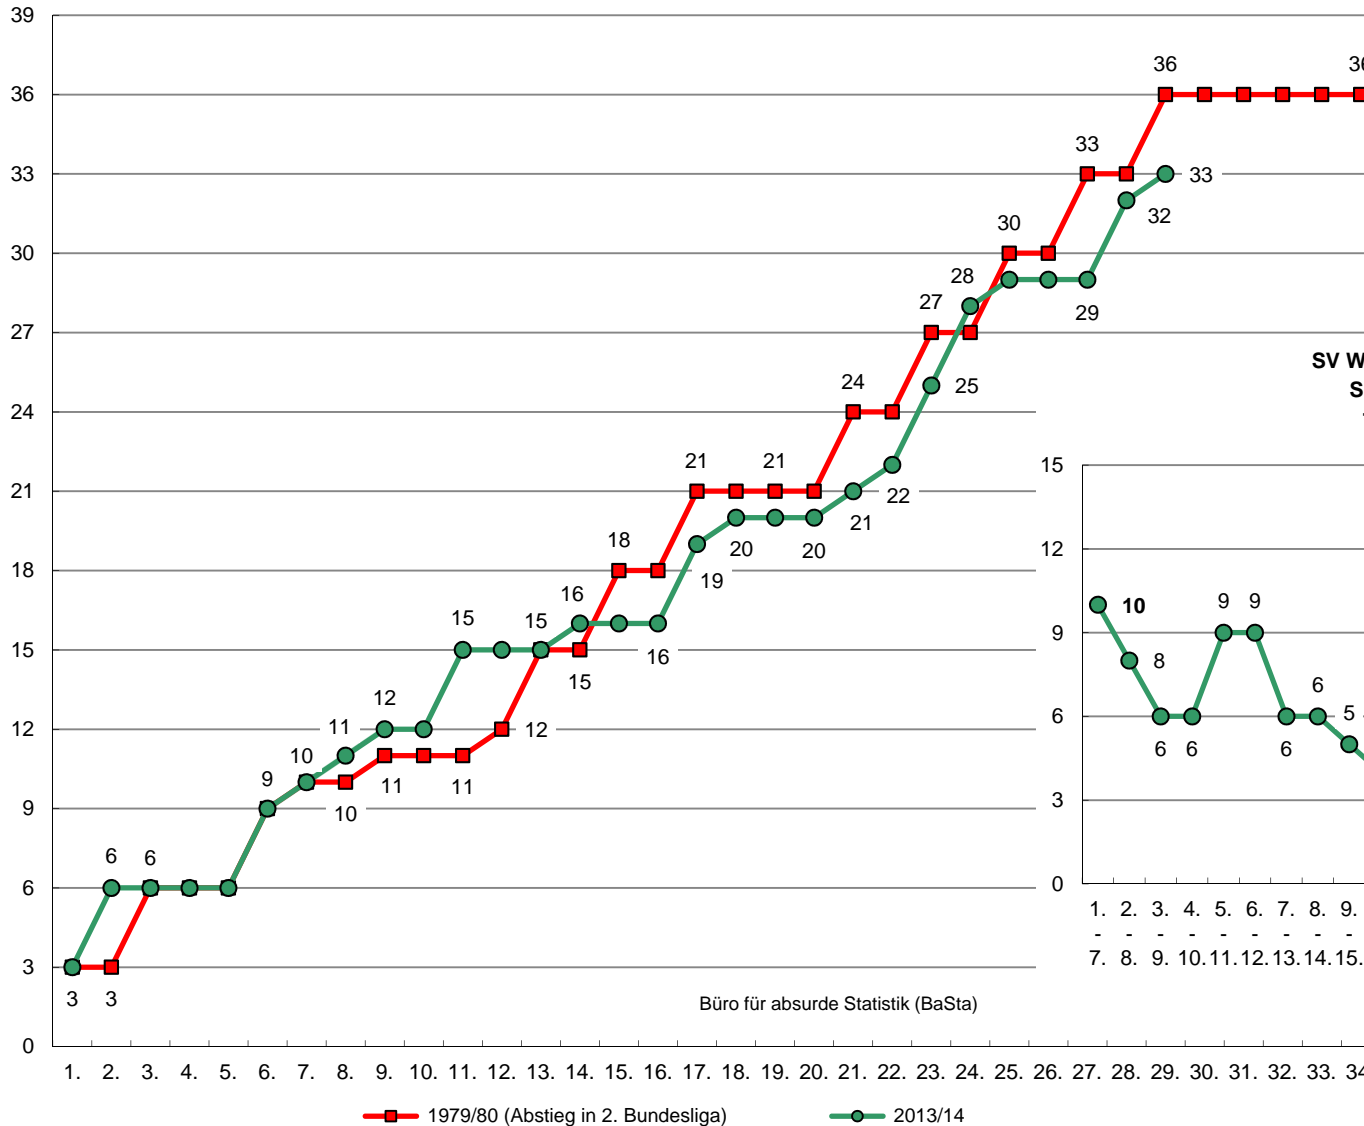

SV Werder Bremen in der Abstiegssaison 1979/80 und in der laufenden Saison 2013/14
 Punkte* nach 1., 2., 3. ... 34. Spieltag (2013/14 bis zum 29. Spieltag)

* Drei-Punkte-Regel

**Aktualisierung nach dem
 Unentschieden gegen Schalke 04:
 weiter 11 Punkte aus sieben Spielen!
 Bei Sieg in Mainz bleibt es bei 11 aus 7!**

SV Werder Bremen in der Saison 2013/14:
 Summe der gewonnenen Punkte in
 7 aufeinander folgenden Spielen

Büro für absurde Statistik (BaSta)

Zweite Aktualisierung (10. April 2014) von
 ... BaSta-Werder-1980-2014