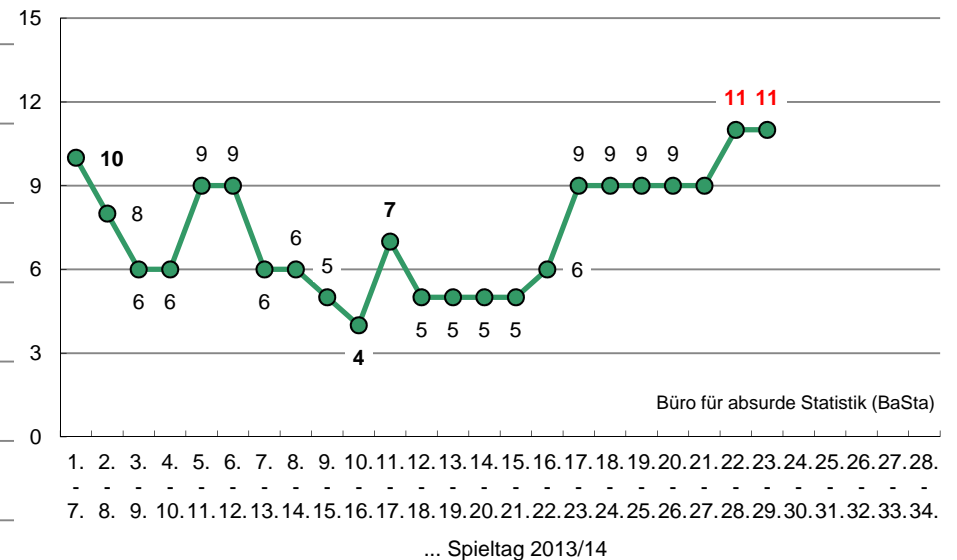

SV Werder Bremen in der Abstiegssaison 1979/80 und in der laufenden Saison 2013/14
 Punkte* nach 1., 2., 3. ... 34. Spieltag (2013/14 bis zum 29. Spieltag)

* Drei-Punkte-Regel

**Aktualisierung nach dem
 Unentschieden gegen Schalke 04:
 weiter 11 Punkte aus sieben Spielen!
 Bei Sieg in Mainz bleibt es bei 11 aus 7!**

SV Werder Bremen in der Saison 2013/14:
 Summe der gewonnenen Punkte in
 7 aufeinander folgenden Spielen

Büro für absurde Statistik (BaSta)

Zweite Aktualisierung (10. April 2014) von
 ... BaSta-Werder-1980-2014