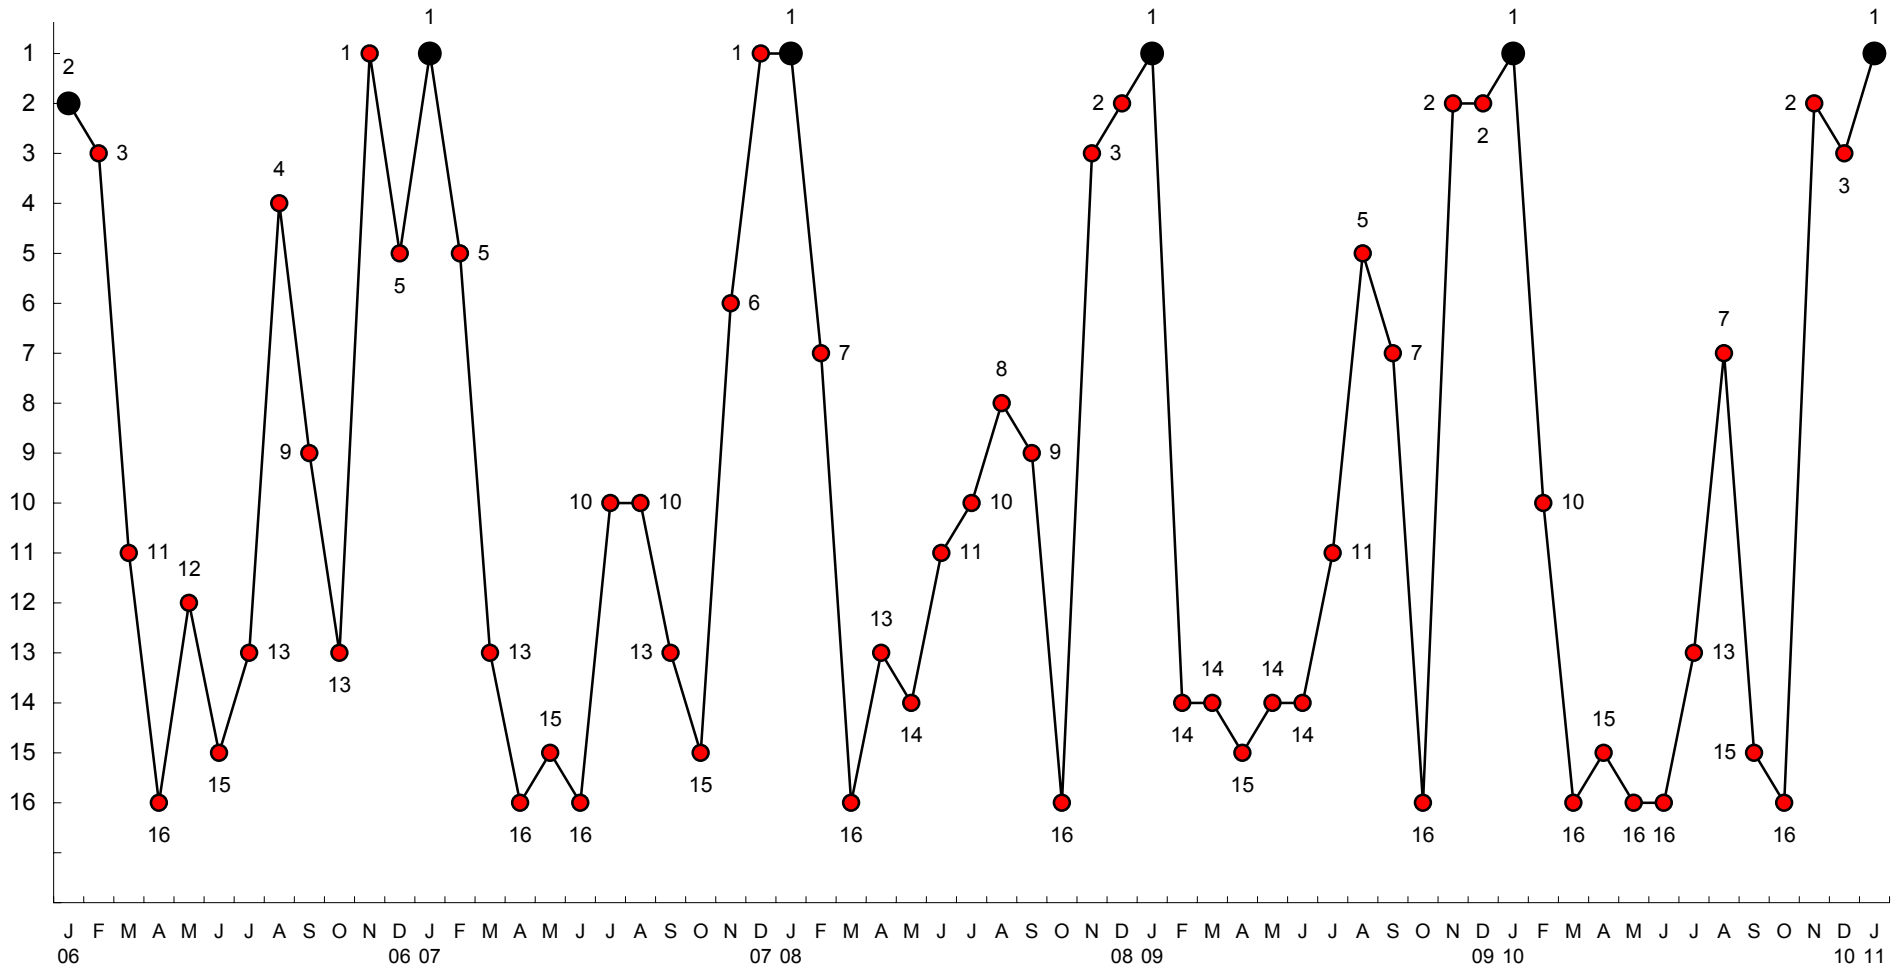

Bremen (Land): Im Januar (fast) immer Spitze!
 Rang 1 im Ländervergleich: "beste Veränderungsrate (Vormonat)"
 Bremen (Land) im Ländervergleich der relativen Veränderung der registrierten Arbeitslosen gegenüber Vormonat

Bayern: Im Januar immer Letzter!
 Rang 16 im Ländervergleich: "schlechteste Veränderungsrate (Vormonat)"
 Bayern im Ländervergleich der relativen Veränderung der registrierten Arbeitslosen gegenüber Vormonat