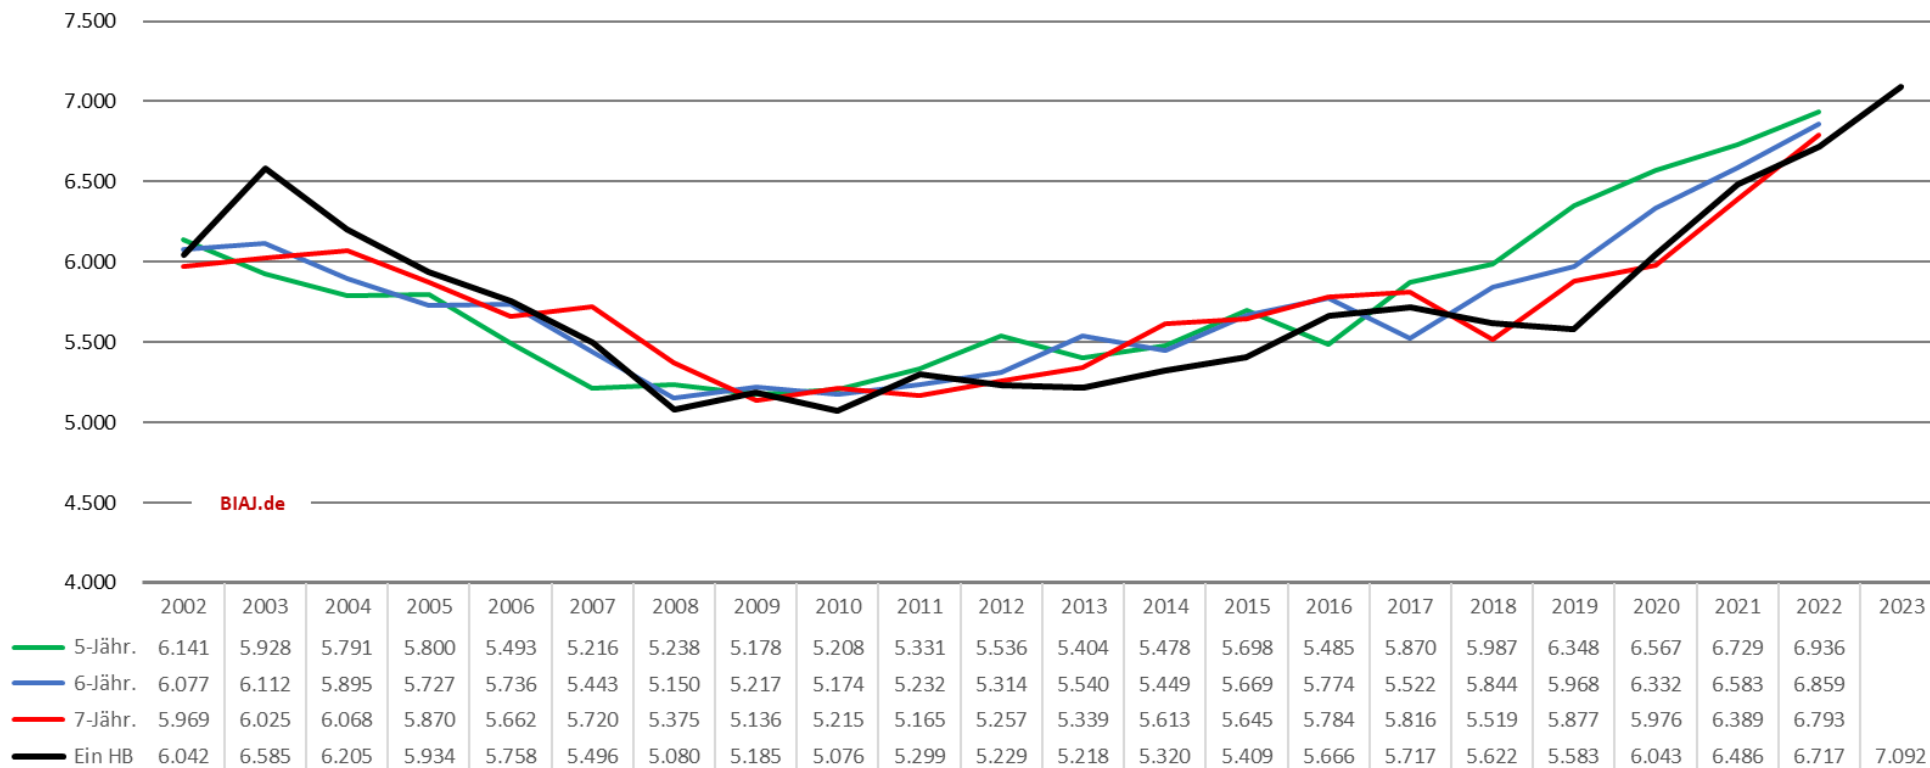

Einschulungen 2002/03 bis 2023/24 und Kinder im Alter von 5, 6 bzw. 7 Jahren am jeweiligen Jahresende (bis Ende 2022)
Land Bremen

BIAJ-Abb. HB_L

Quelle: Statistisches Bundesamt (Destatis), a) Genesis-Online, Tabelle 21111-0012 Schulanfänger: Bundesländer, Schuljahr, Geschlecht, Schulart, Einschulungsart (Schuljahr 2002/03 bis 2022/23) und b) Statistischer Bericht - Allgemeinbildende Schulen - Schnellmeldung Einschulungen - Schuljahr 2023/2024 (vorläufig); Statistisches Landesamt Bremen, Bevölkerungsfortschreibung bis zum 31.12.2022 (ab 2011 auf Basis des Zensus 2011)
Bremer Institut für Arbeitsmarktforschung und Jugendberufshilfe (BIAJ.de) - Bremen, 13. November 2023