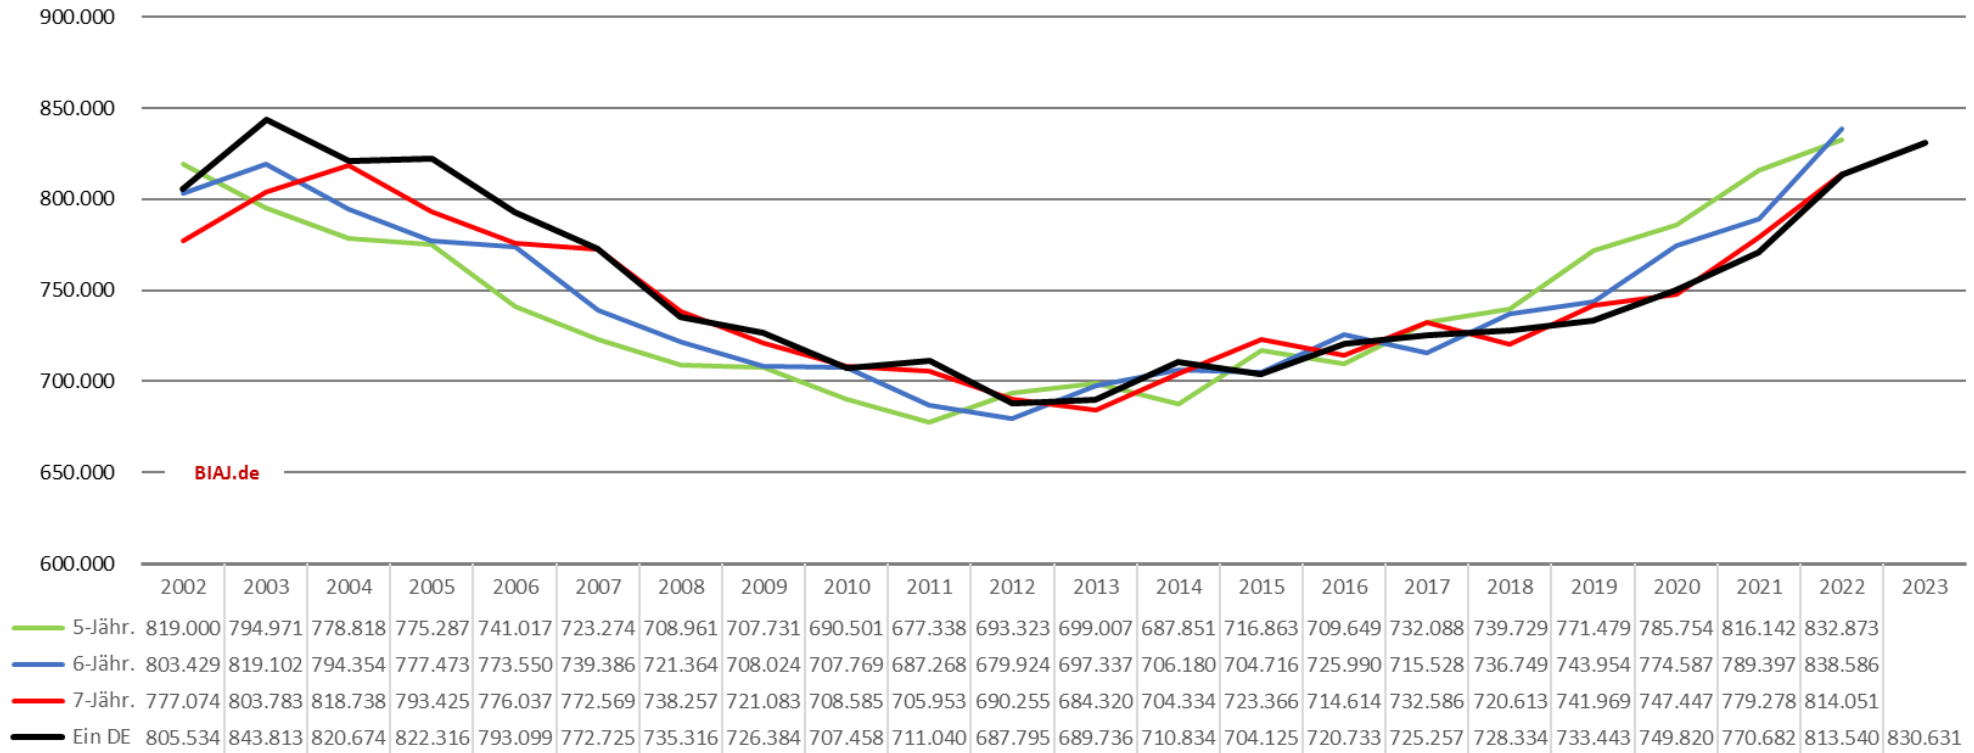

Einschulungen 2002/03 bis 2023/24 und Kinder im Alter von 5, 6 bzw. 7 Jahren am jeweiligen Jahresende (bis Ende 2022)
Bundesrepublik Deutschland (1)

BIAJ-Abb. DE

(1) 2023/24 vorläufig (Sachsen: endgültige Daten des Vorjahres; Niedersachsen: einschließlich "zum wiederholten Male eingeschulte Kinder")

Quelle: Statistisches Bundesamt (Destatis), a) Genesis-Online, Tabelle 21111-0012 Schulanfänger: Bundesländer, Schuljahr, Geschlecht, Schulart, Einschulungsart (Schuljahr 2002/03 bis 2022/23), b) Statistischer Bericht - Allgemeinbildende Schulen - Schnellmeldung Einschulungen - Schuljahr 2023/2024 (vorläufig) und c) Genesis-Online, Tabelle 21411-0012 Bevölkerung: Bundesländer, Stichtag, Altersjahre (ab 2011 auf Basis des Zensus 2011)