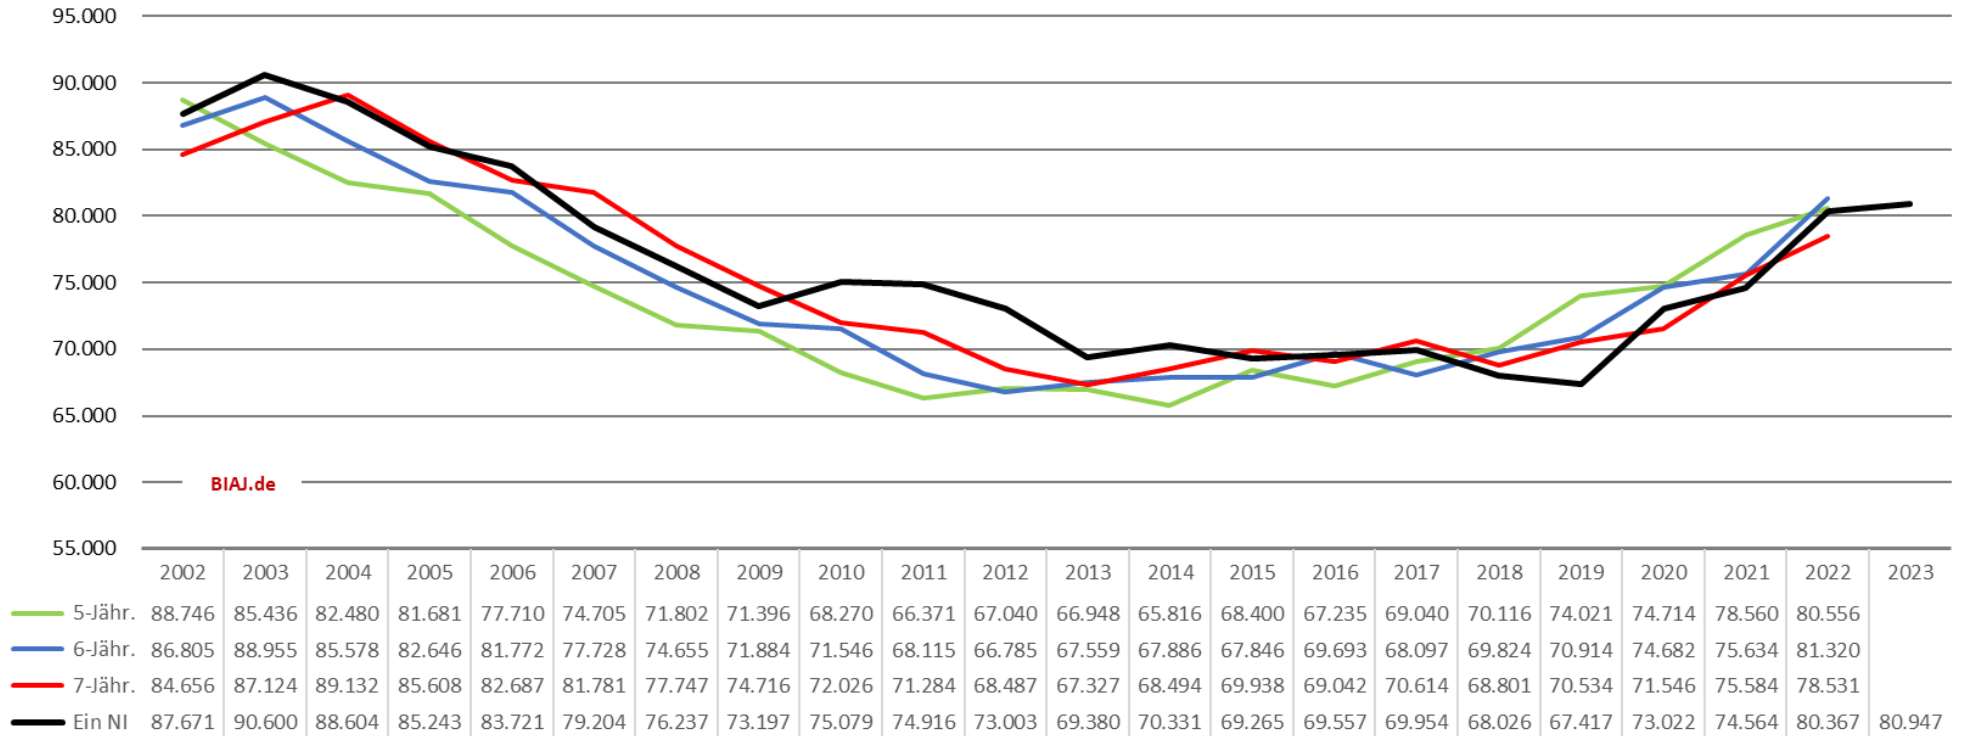

Einschulungen 2002/03 bis 2023/24 und Kinder im Alter von 5, 6 bzw. 7 Jahren am jeweiligen Jahresende (bis Ende 2022)
Niedersachsen (1)

BIAJ-Abb. NI

(1) 2023/24 einschließlich "zum wiederholten Male eingeschulte Kinder" (Destatis; siehe Quellenangabe b)

Quelle: Statistisches Bundesamt (Destatis), a) Genesis-Online, Tabelle 21111-0012 Schulanfänger: Bundesländer, Schuljahr, Geschlecht, Schulart, Einschulungsart (Schuljahr 2002/03 bis 2022/23), b) Statistischer Bericht - Allgemeinbildende Schulen - Schnellmeldung Einschulungen - Schuljahr 2023/2024 (vorläufig) und c) Genesis-Online, Tabelle 21411-0012 Bevölkerung: Bundesländer, Stichtag, Altersjahre (ab 2011 auf Basis des Zensus 2011)
Bremer Institut für Arbeitsmarktforschung und Jugendberufshilfe (BIAJ.de) - Bremen, 13. November 2023