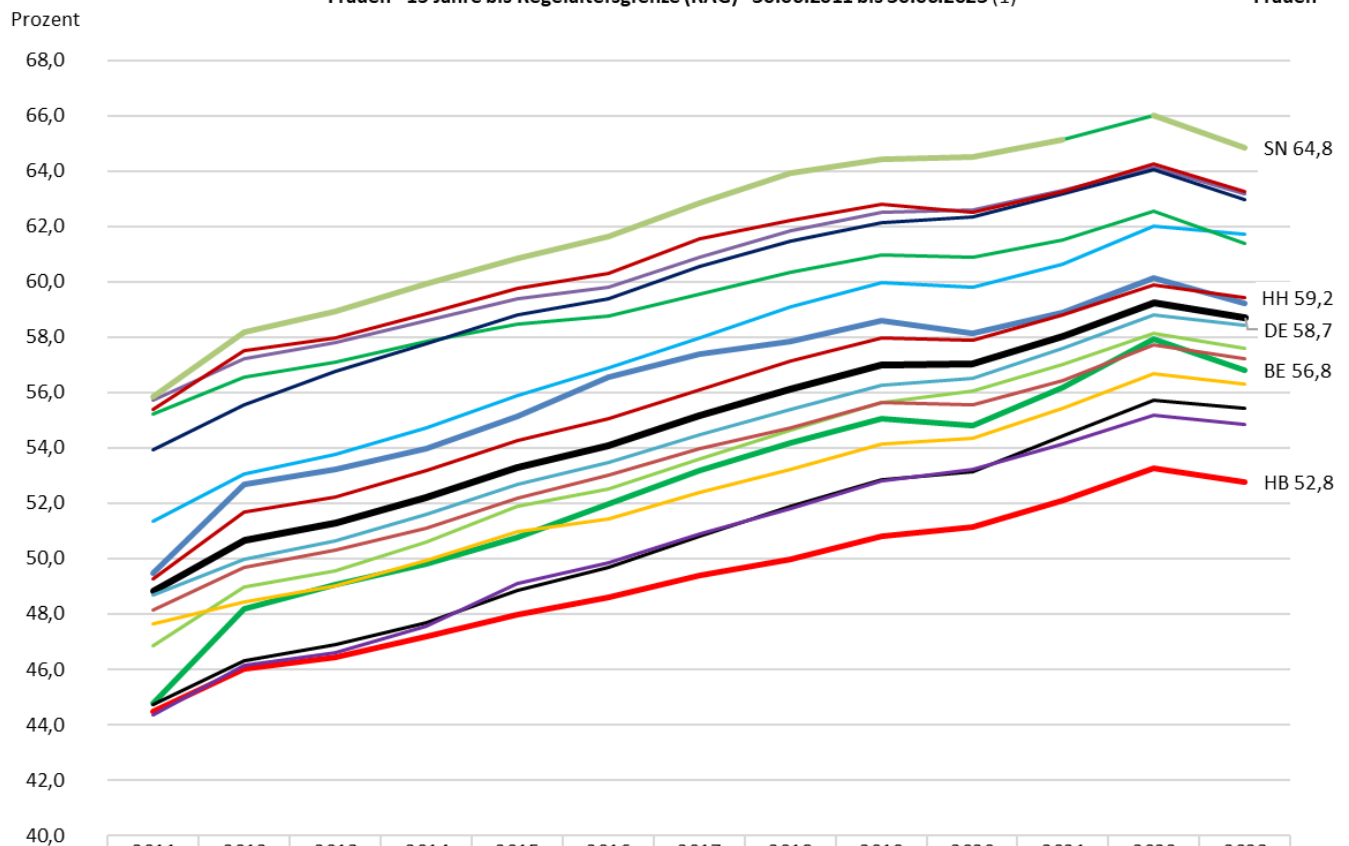

**Beschäftigungsquoten der sozialversicherungspflichtig Beschäftigten (SvB) (Prozent)  
Frauen - 15 Jahre bis Regelaltersgrenze (RAG) - 30.06.2011 bis 30.06.2023 (1)**

**BIAJ-Abb.  
Frauen**

	2011	2012	2013	2014	2015	2016	2017	2018	2019	2020	2021	2022	2023
DE	48,8	50,7	51,3	52,2	53,3	54,1	55,1	56,1	57,0	57,0	58,0	59,2	58,7
HB	44,5	46,0	46,4	47,2	48,0	48,6	49,4	50,0	50,8	51,1	52,1	53,3	52,8
HH	49,5	52,7	53,2	54,0	55,1	56,6	57,4	57,9	58,6	58,1	58,9	60,1	59,2
BE	44,8	48,2	49,1	49,8	50,8	52,0	53,2	54,2	55,1	54,8	56,2	57,9	56,8
SH	48,7	50,0	50,7	51,6	52,7	53,5	54,5	55,4	56,3	56,5	57,6	58,8	58,4
NI	46,8	49,0	49,5	50,6	51,9	52,5	53,6	54,7	55,6	56,0	57,0	58,1	57,6
NW	44,7	46,3	46,9	47,7	48,8	49,7	50,8	51,9	52,9	53,1	54,4	55,7	55,4
HE	48,2	49,7	50,3	51,1	52,2	53,0	54,0	54,7	55,6	55,6	56,4	57,7	57,2
RP	47,6	48,4	49,0	49,9	51,0	51,4	52,4	53,2	54,2	54,3	55,4	56,7	56,3
BW	49,3	51,7	52,2	53,2	54,3	55,1	56,1	57,1	58,0	57,9	58,8	59,9	59,4
BY	51,4	53,1	53,8	54,7	55,9	56,9	58,0	59,1	60,0	59,8	60,6	62,0	61,7
SL	44,4	46,1	46,6	47,6	49,1	49,9	50,9	51,8	52,8	53,2	54,1	55,2	54,8
BB	55,7	57,2	57,8	58,6	59,4	59,8	60,9	61,8	62,5	62,6	63,3	64,1	63,2
MV	55,2	56,6	57,1	57,8	58,5	58,8	59,6	60,3	61,0	60,9	61,5	62,5	61,4
SN	55,9	58,2	58,9	59,9	60,8	61,6	62,9	63,9	64,4	64,5	65,1	66,0	64,8
ST	53,9	55,6	56,8	57,7	58,8	59,4	60,5	61,5	62,1	62,3	63,2	64,1	63,0
TH	55,4	57,5	58,0	58,8	59,7	60,3	61,5	62,2	62,8	62,5	63,2	64,2	63,3